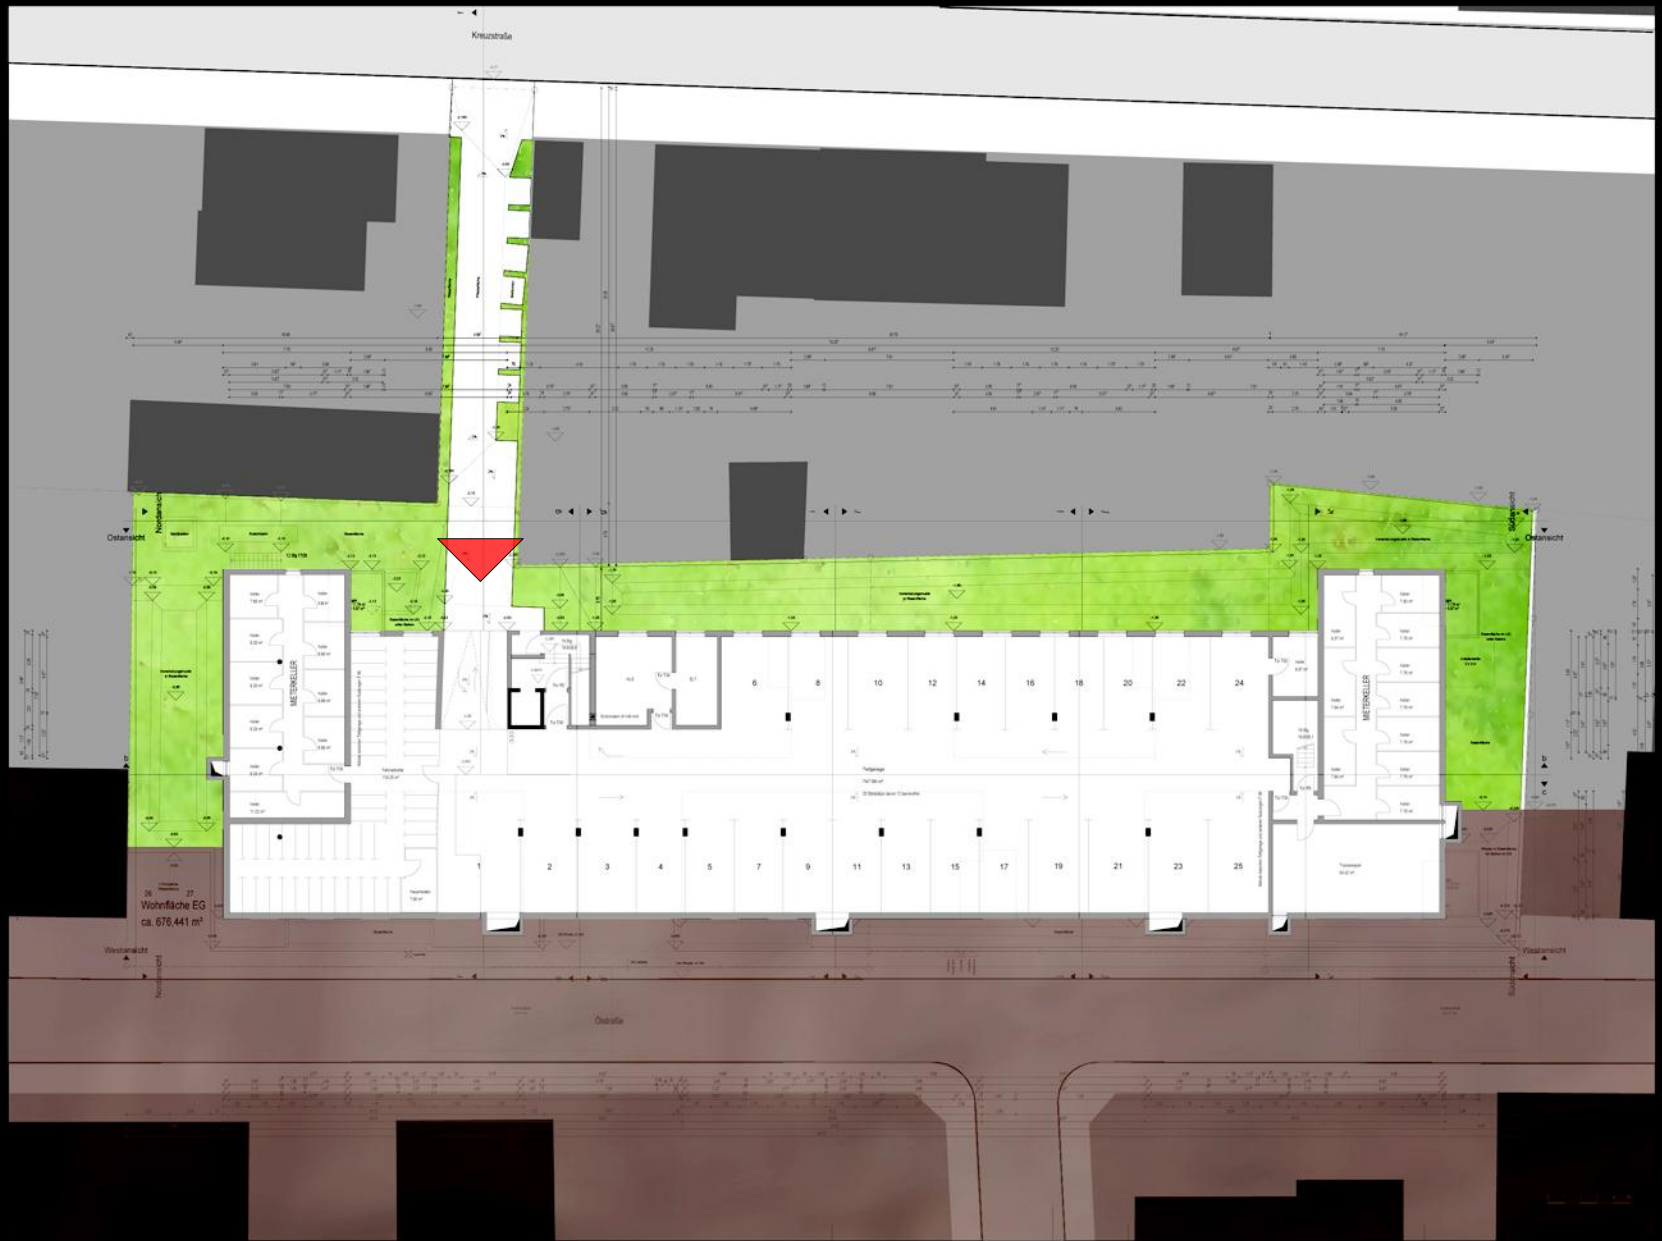

WOHNHÖFE
ÖLSTRAßE **ÖLSTRAßE 7**

BAUGENOSSENSCHAFT
FAMILIENHEIM MARKGRÄFLERLAND EG

WOHNHÖFE
 ÖLSTRASSE **TIEFGARAGE / UG**

BAUGENOSSENSCHAFT
 FAMILIENHEIM MARKGRÄFLERLAND EG

WOHNHÖFE
ÖLSTRASSE **TIEFGARAGE / UG**

BAUGENOSSENSCHAFT
FAMILIENHEIM MARKGRÄFLERLAND EG

36
Wohnfläche EG
ca. 676,441 m²

WOHNHÖFE
ÖLSTRASSE **TIEFGARAGE / UG**

BAUGENOSSENSCHAFT
FAMILIENHEIM MARKGRÄFLERLAND EG

WOHNHÖFE
ÖLSTRASSE

WOHNUNGEN EG / OG